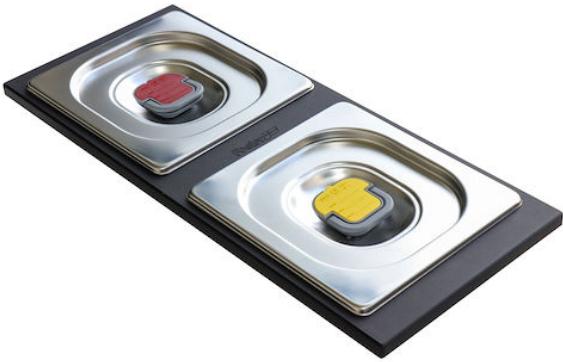

Set von 2 Schalen

Zubehör und Ergänzungen

Code: 8100 623

EINZELHEITEN

Zubehör für Spülen

Wannenhalter

Abmessungen

42,2x18 cm